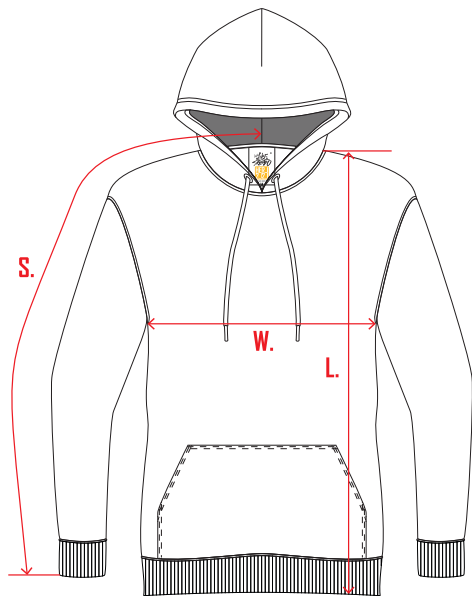

**HERO 1020
CREWNECK**

**HERO 2020
HOODIE**

ADULT

S

M

L

XL

2XL

3XL

4XL

5XL

WIDTH (W)

20

22

24

26

28

30

32

34

LENGTH (L)

26

27

28

29

30

31

32

33

SLEEVE (S)

35

36